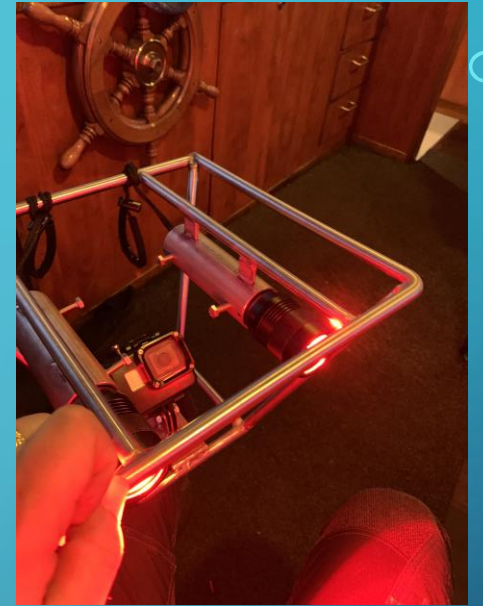

ÚTGERÐ:

- Go-pro kamera