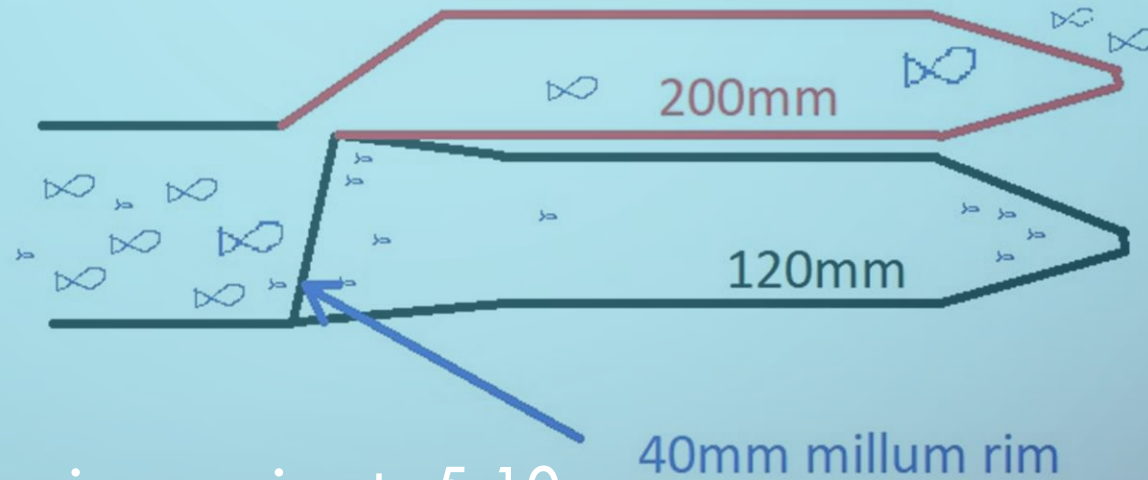

SKILJIRISTIN:

- Stavar frá 90'unum

- Hava veri nógvir ivasurningar seinastu 5-10 árinum um hessa skiljiskipan, hetta er eisini ein orsök til at vit ynsktu hessa verkætlanina í gongd