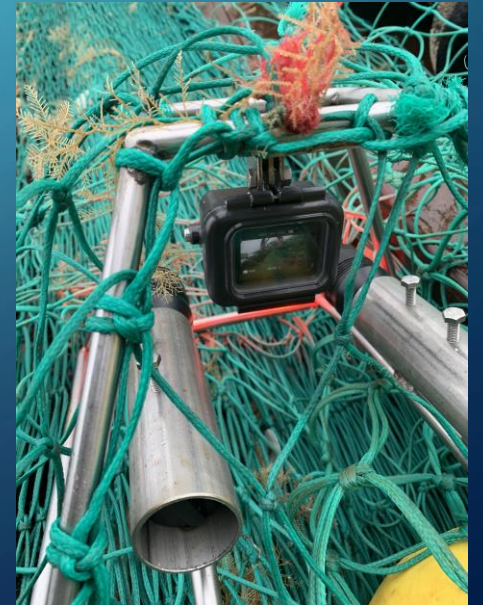

ÚTGERÐ:

- Go-pro kamera