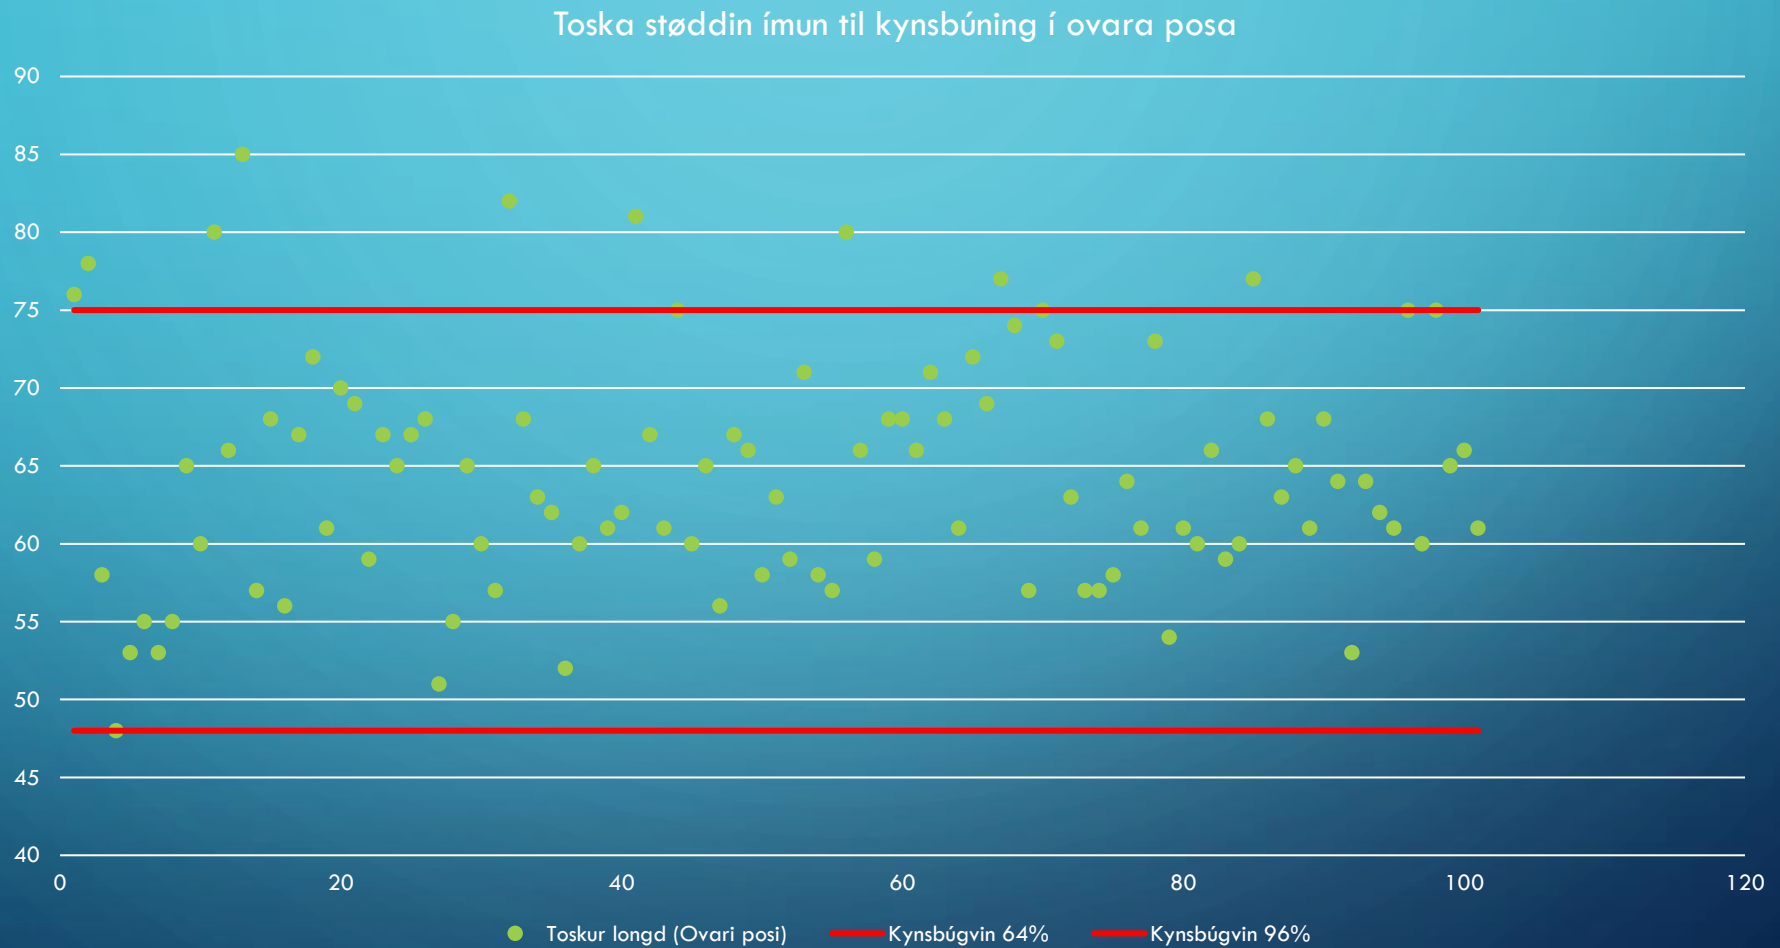

UPPMÁTING AV TOSKI – REYÐSPRØKU – TUNGU Í SKILJISKIPANINI

- Toskur