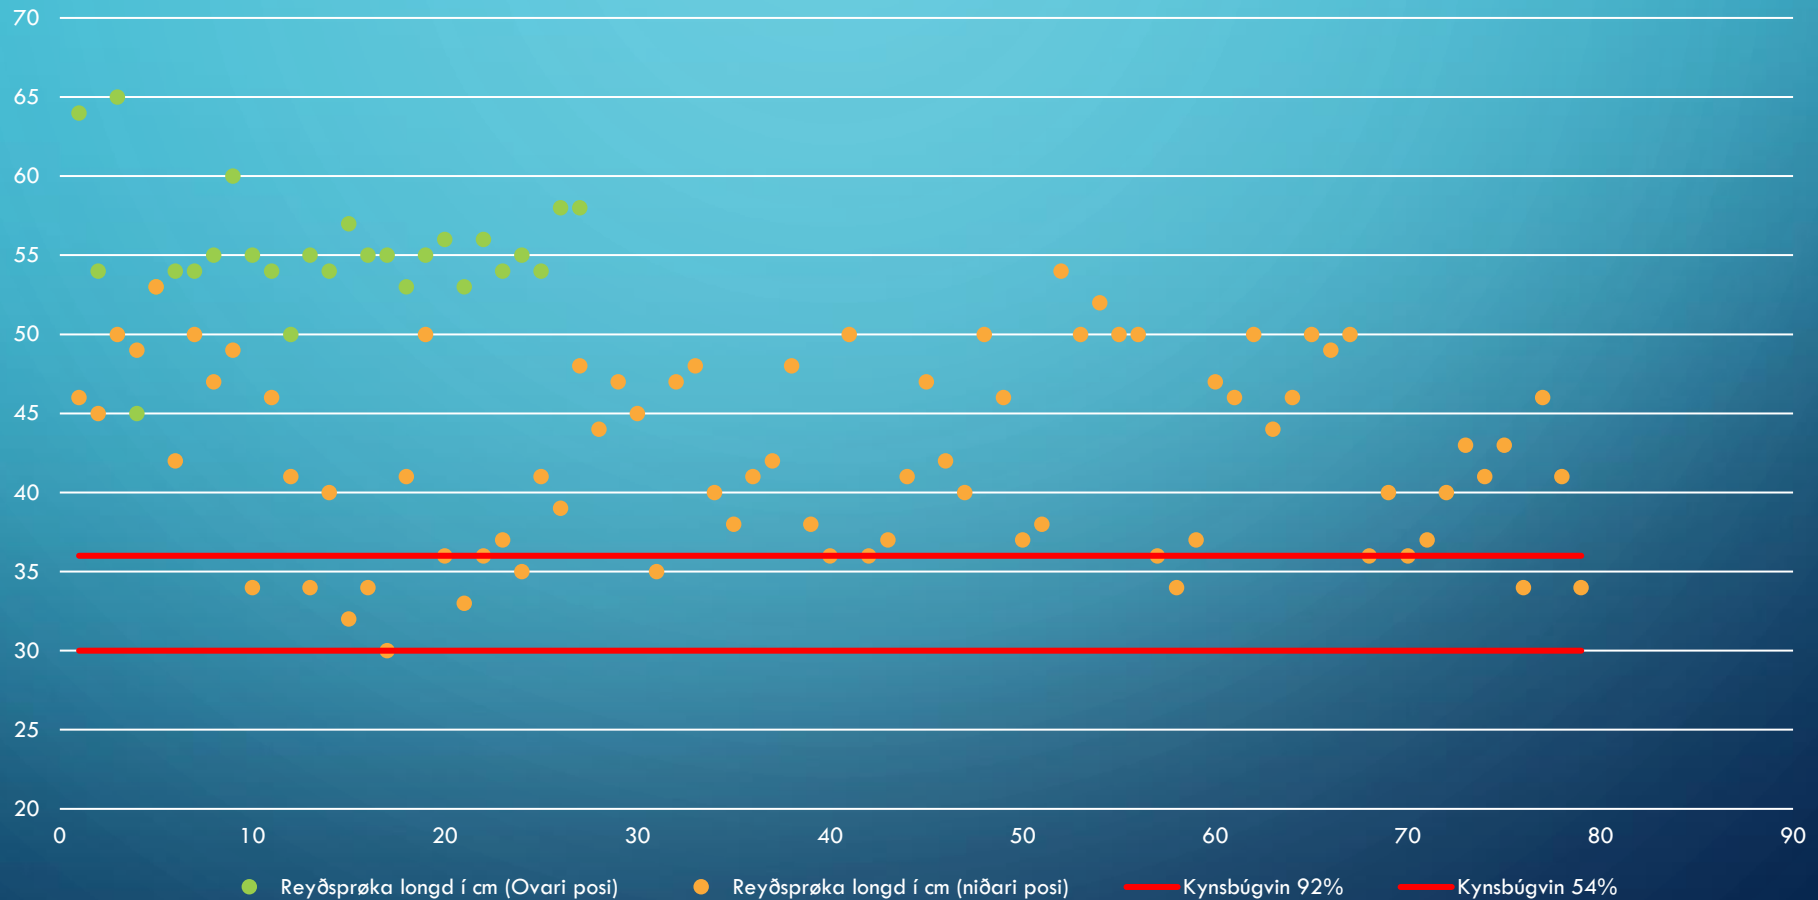

UPPMÁTING AV TOSKI – REYÐSPRØKU – TUNGU Í SKILJISKIPANINI

- Reyðsprøka

Reyðsprøku stødd í ovara og niðara posa, ímun til kynsbúning