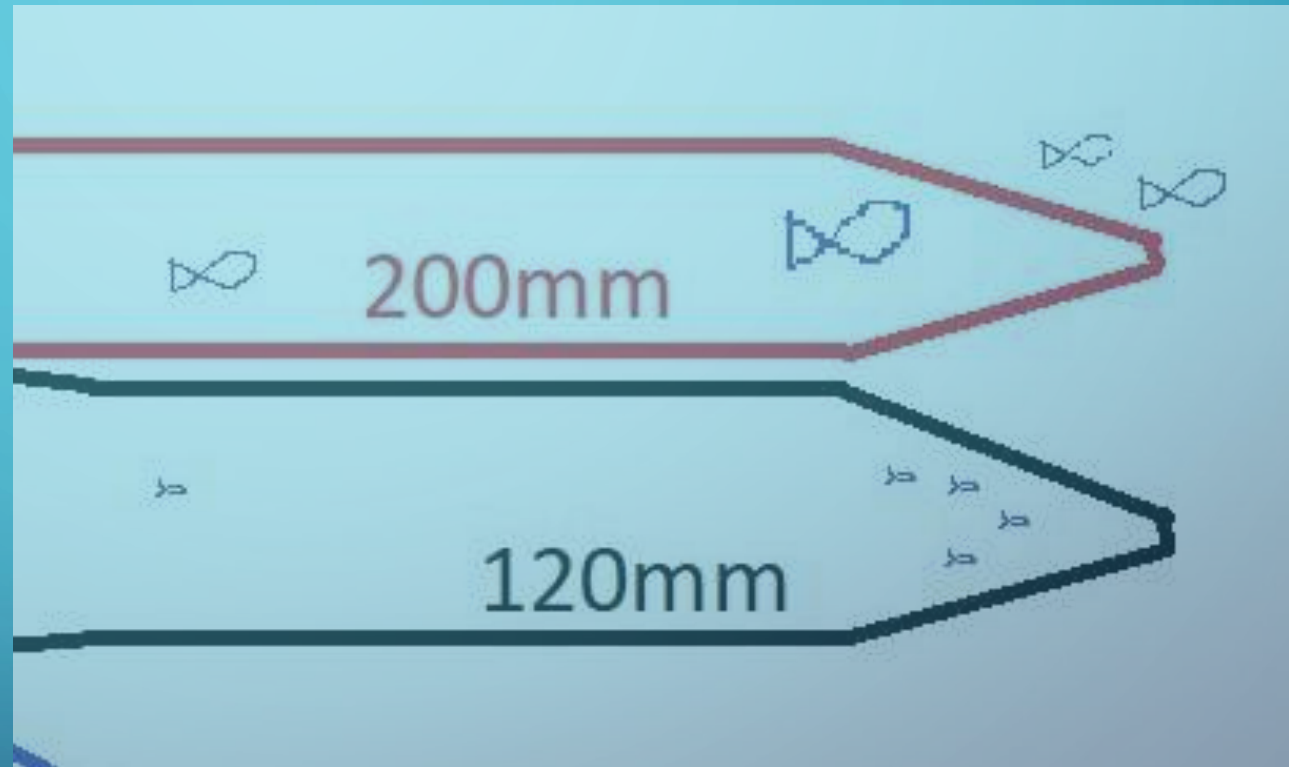

UPPMÁTING AV TOSKI – REYÐSPRØKU – TUNGU Í SKILJISKIPANINI

- Støddarmátingar framdar á fiskasløgini í ovara posa og niðara posan