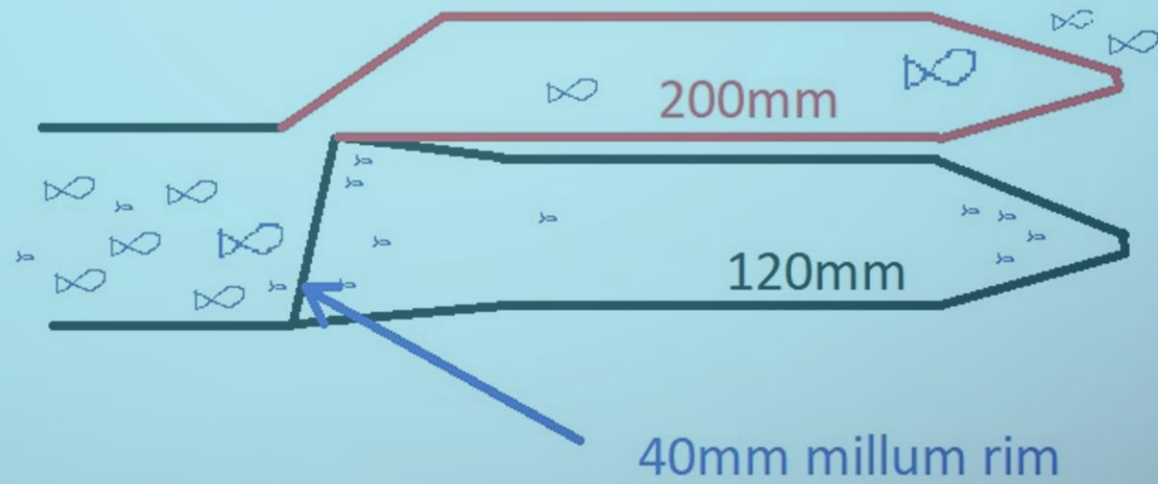

SKILJIRISTIN:

- Stavar frá 90'unum